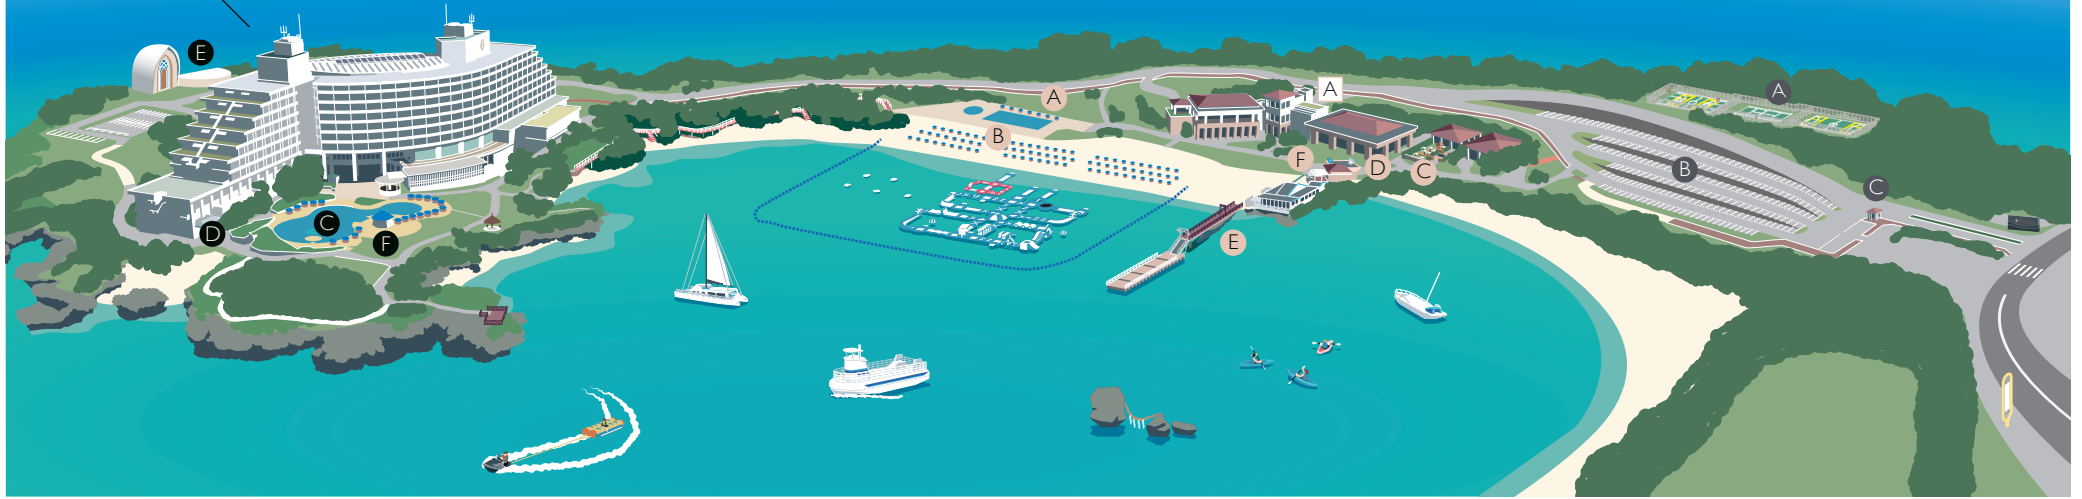

# リゾートマップ | RESORT MAP

## ホテル棟 Hotel Building

- A** メインエントランス (送迎車乗り場)  
MAIN ENTRANCE (BUS STOP)
- B** ホテル前駐車場 (\*大型バス待機場)  
PARKING (BUS PARKING AREA)
- C** ガーデンプール  
GARDEN POOL
- D** ダイビングセンター  
DIVING CENTER
- E** 万座の教会  
MANZA CHAPEL
- F** プールサイドパーティー(宴会場)  
POOL SIDE GARDEN ( BANQUET )

## ビーチゾーン Beach Zone

- A** ビーチサイドプール  
BEACH SIDE POOL
- B** ビーチサイドカウンター(タオル・パラソル貸し出し)  
BEACH SIDE COUNTER (TOWEL, PARASOL RENTAL)
- C** PSTオキナワ バイザシー(ピッツェリア)  
PST OKINAWA by the sea (PIZZERIA)
- D** ビーチインフォメーション(予約受付・精算)  
BEACH INFORMATION
- E** ビーチ棧橋(待合所)  
BEACH PIER
- F** ビーチガーデン(宴会場)  
BEACH GARDEN (BANQUET)

## A ビーチ棟 Beach Building

- ビーチエントランス(送迎車乗り場)3階  
BEACH ENTRANCE (BUS STOP) 3F
- 万座グリル 2階  
MANZA GRILL 2F
- ちゃんぶる ビーチ居酒屋 2階  
CHAMPURU BEACH IZAKAYA 2F
- ビーチパーラー(軽食)1階  
BEACH PARLOR (SNACK ON THE BEACH) 1F
- ビーチショップ 1階  
BEACH SHOP 1F
- シェル宴会場 1階  
BEACH BANQUET HALL SHELL 1F
- シャワールーム・コインロッカー・トイレ 1F  
RESTROOM, SHOWER & LOCKER ROOM 1F