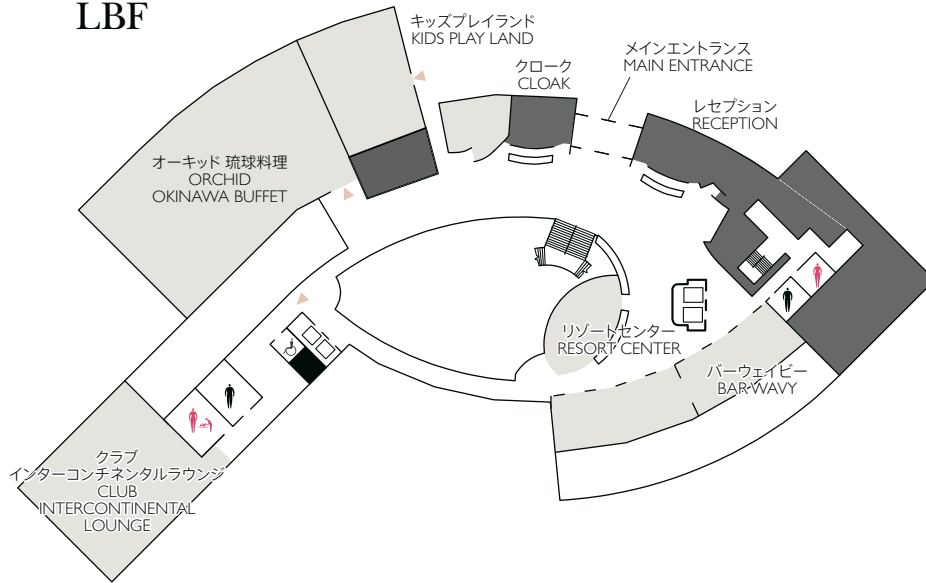

ホテル館内図 | HOTEL MAP PUBLIC AREA

LBF