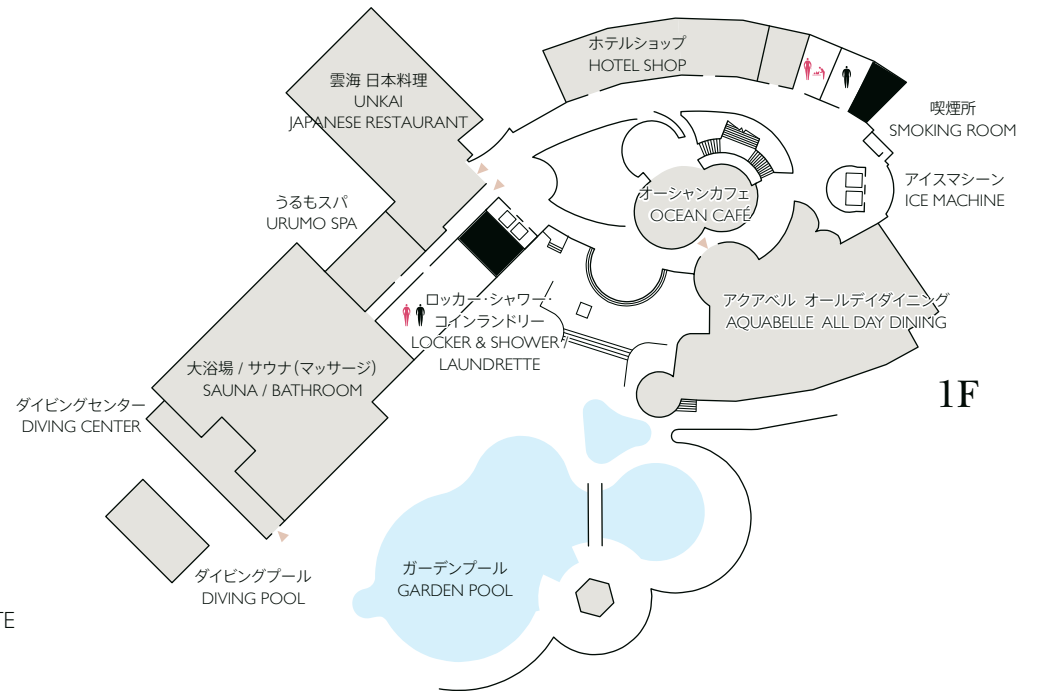

## A ビーチ棟 Beach Building

- ビーチエントランス(送迎車乗り場)3階  
BEACH ENTRANCE (BUS STOP) 3F
- 万座グリル 2階  
MANZA GRILL 2F
- ちゃんぶる ビーチ居酒屋 2階  
CHAMPURU BEACH IZAKAYA 2F
- ビーチパーラー(軽食)1階  
BEACH PARLOR (SNACK ON THE BEACH) 1F
- ビーチショップ 1階  
BEACH SHOP 1F
- シェル宴会場 1階  
BEACH BANQUET HALL SHELL 1F
- シャワールーム・コインロッカー・トイレ 1F  
RESTROOM, SHOWER & LOCKER ROOM 1F

# ホテル館内図 | HOTEL MAP PUBLIC AREA

## ロビー階 | Lobby Floor

- |                        |                                       |
|------------------------|---------------------------------------|
| メインエントランス              | MAIN ENTRANCE                         |
| フロントデスク                | RECEPTION                             |
| クローク                   | CLOAK                                 |
| リゾートセンター               | RESORT CENTER                         |
| クラブインターコンチネンタルラウンジ     | CLUB INTERCONTINENTAL LOUNGE          |
| オーキッド 琉球料理 & エンターテイメント | ORCHID RYUKYU CUISINE & ENTERTAINMENT |
| バーウェイビー                | BAR WAVY                              |
| キッズプレイランド              | KIDS PLAY LAND                        |

## 1階 | Lower Lobby Floor

- |                    |                              |
|--------------------|------------------------------|
| アクアベルオールデイダイニング    | AQUABELLE ALL DAY DINING     |
| 雲海 日本料理            | UNKAI JAPANESE RESTAURANT    |
| オーシャンカフェ           | OCEAN CAFÉ                   |
| ホテルショップ            | HOTEL SHOP                   |
| ガーデンプール            | GARDEN POOL                  |
| ダイビングセンター          | DIVING CENTER                |
| ダイビングプール           | DIVING POOL                  |
| ロッカー・シャワー・コインランドリー | LOCKER & SHOWER / LAUNDRETTE |
| うるもspa             | URUMO SPA                    |
| 喫煙所                | SMOKING ROOM                 |
| アイスマシン             | ICE MACHINE                  |